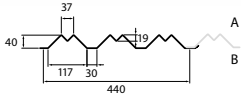

Designprofielen Architect

SAB-Diamond® 40/440

mm	kg/m²
0,63	6,99
0,75	8,36
0,88	9,81

Maximale lengte: 7,5 m

SAB-Pagode® 40/450

mm	kg/m²
0,63	6,84
0,75	8,18
0,88	9,59

Maximale lengte: 7,5 m

SAB-Pyramid Blind 39/250

mm	kg/m²
0,75	9,88
0,88	11,50
0,70*	3,16
0,80*	3,60
1,00*	4,52

Maximale lengte: 6 m
* Alleen voor aluminium

SAB-Salsa 40/350

mm	kg/m²
0,63	8,79
0,75	10,46
0,88	12,28

Maximale lengte: 6 m