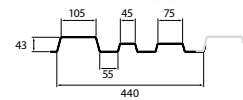

Designprofilen Allure

SAB-PZ 40/300

mm	kg/m²
0,75	8,18
0,88	9,59

Maximale lengte: 7,5 m

SAB-Robusta 43/440 A

mm	kg/m²
0,63	6,99
0,75	8,36
0,88	9,81

Maximale lengte: 7,5 m

SAB-Robusta 43/440 B

mm	kg/m²
0,63	6,99
0,75	8,36
0,88	9,81

Maximale lengte: 7,5 m

SAB-Robusta 43/440 C

mm	kg/m²
0,63	6,99
0,75	8,36
0,88	9,81

Maximale lengte: 7,5 m

SAB-Vinex 42/423

mm	kg/m²
0,63	7,27
0,75	8,66
0,88	10,16

Maximale lengte: 6 m

SAB-Vinex 59/413

mm	kg/m²
0,63	7,45
0,75	8,87
0,88	10,40

Maximale lengte: 6 m

SAB-Wave 25/512

mm	kg/m²
0,63	6,01
0,75	7,15
0,88	8,39

Maximale lengte: 7,5 m

SAB-Wave 32/513

mm	kg/m²
0,63	6,00
0,75	7,14
0,88	8,38

Maximale lengte: 7,5 m