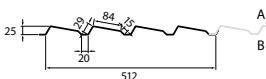

Designprofilen Allure

SAB-PZ 40/300

mm	kg/m²
0,75	8,18
0,88	9,59

Maximale lengte: 7,5 m

SAB-Robusta 43/440 A

mm	kg/m²
0,63	6,99
0,75	8,36
0,88	9,81

Maximale lengte: 7,5 m

SAB-Robusta 43/440 B

mm	kg/m²
0,63	6,99
0,75	8,36
0,88	9,81

Maximale lengte: 7,5 m

SAB-Robusta 43/440 C

mm	kg/m²
0,63	6,99
0,75	8,36
0,88	9,81

Maximale lengte: 7,5 m

SAB-Vinex 42/423

mm	kg/m²
0,63	7,27
0,75	8,66
0,88	10,16

Maximale lengte: 6 m

SAB-Vinex 59/413

mm	kg/m²
0,63	7,45
0,75	8,87
0,88	10,40

Maximale lengte: 6 m

SAB-Wave 25/512

mm	kg/m²
0,63	6,01
0,75	7,15
0,88	8,39

Maximale lengte: 7,5 m

SAB-Wave 32/513

mm	kg/m²
0,63	6,00
0,75	7,14
0,88	8,38

Maximale lengte: 7,5 m