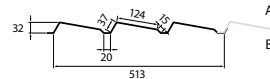

Maximale lengte: 7,5 m