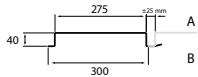

Designprofilen Allure

SAB-PZ 40/300

mm	kg/m²
0,75	8,18
0,88	9,59

Maximale lengte: 7,5 m

SAB-Robusta 43/440 A

mm	kg/m²
0,63	6,99
0,75	8,36
0,88	9,81

Maximale lengte: 7,5 m

SAB-Robusta 43/440 B

mm	kg/m²
0,63	6,99
0,75	8,36
0,88	9,81

Maximale lengte: 7,5 m

SAB-Robusta 43/440 C

mm	kg/m²
0,63	6,99
0,75	8,36
0,88	9,81

Maximale lengte: 7,5 m

SAB-Vinex 42/423

mm	kg/m²
0,63	7,27
0,75	8,66
0,88	10,16

Maximale lengte: 6 m

SAB-Vinex 59/413

mm	kg/m²
0,63	7,45
0,75	8,87
0,88	10,40

Maximale lengte: 6 m

SAB-Wave 25/512

mm	kg/m²
0,63	6,01
0,75	7,15
0,88	8,39

Maximale lengte: 7,5 m

SAB-Wave 32/513

mm	kg/m²
0,63	6,00
0,75	7,14
0,88	8,38

Maximale lengte: 7,5 m