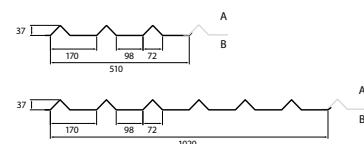

SAB-Tribune 22/500 - 22/1000