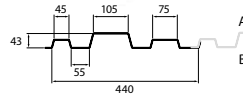

Designprofilen Allure

SAB-PZ 40/300

mm	kg/m²
0,75	8,18
0,88	9,59

Maximale lengte: 7,5 m

SAB-Robusta 43/440 A

mm	kg/m²
0,63	6,99
0,75	8,36
0,88	9,81

Maximale lengte: 7,5 m

SAB-Robusta 43/440 B

mm	kg/m²
0,63	6,99
0,75	8,36
0,88	9,81

Maximale lengte: 7,5 m

SAB-Robusta 43/440 C

mm	kg/m²
0,63	6,99
0,75	8,36
0,88	9,81

Maximale lengte: 7,5 m

SAB-Vinex 42/423

mm	kg/m²
0,63	7,27
0,75	8,66
0,88	10,16

Maximale lengte: 6 m

SAB-Vinex 59/413

mm	kg/m²
0,63	7,45
0,75	8,87
0,88	10,40

Maximale lengte: 6 m

SAB-Wave 25/512

mm	kg/m²
0,63	6,01
0,75	7,15
0,88	8,39

Maximale lengte: 7,5 m

SAB-Wave 32/513

mm	kg/m²
0,63	6,00
0,75	7,14
0,88	8,38

Maximale lengte: 7,5 m