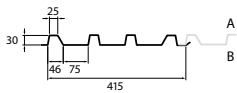

Designprofilen Allure

SAB-Block 23/430

mm	kg/m²
0,63	7,15
0,75	8,52
0,88	9,99

Maximale lengte: 6 m

SAB-Block 30/415

mm	kg/m²
0,63	7,41
0,75	8,82
0,88	10,35

Maximale lengte: 6 m

SAB-Merlon 30/415-75

mm	kg/m²
0,63	7,41
0,75	8,82
0,88	10,35

Maximale lengte: 6 m

SAB-Merlon 30/415-100

mm	kg/m²
0,63	7,41
0,75	8,82
0,88	10,35

Maximale lengte: 6 m

SAB-Merlon 30/460

mm	kg/m²
0,75	7,96
0,88	9,34

Maximale lengte: 6 m

SAB-Merlon 30/415-175

mm	kg/m²
0,75	8,82
0,88	10,35

Maximale lengte: 6 m