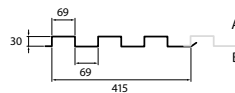

Designprofilen Allure

SAB-Block 23/430

mm	kg/m²
0,63	7,15
0,75	8,52
0,88	9,99

Maximale lengte: 6 m

SAB-Block 30/415

mm	kg/m²
0,63	7,41
0,75	8,82
0,88	10,35

Maximale lengte: 6 m

SAB-Merlon 30/415-75

mm	kg/m²
0,63	7,41
0,75	8,82
0,88	10,35

Maximale lengte: 6 m

SAB-Merlon 30/415-100

mm	kg/m²
0,63	7,41
0,75	8,82
0,88	10,35

Maximale lengte: 6 m

SAB-Merlon 30/460

mm	kg/m²
0,75	7,96
0,88	9,34

Maximale lengte: 6 m

SAB-Merlon 30/415-175

mm	kg/m²
0,75	8,82
0,88	10,35

Maximale lengte: 6 m