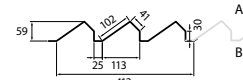

Designprofilen Allure

SAB-PZ 40/300

mm	kg/m²
0,75	8,18
0,88	9,59

Maximale lengte: 7,5 m

SAB-Robusta 43/440 A

mm	kg/m²
0,63	6,99
0,75	8,36
0,88	9,81

Maximale lengte: 7,5 m

SAB-Robusta 43/440 B

mm	kg/m²
0,63	6,99
0,75	8,36
0,88	9,81

Maximale lengte: 7,5 m

SAB-Robusta 43/440 C

mm	kg/m²
0,63	6,99
0,75	8,36
0,88	9,81

Maximale lengte: 7,5 m

SAB-Vinex 42/423

mm	kg/m²
0,63	7,27
0,75	8,66
0,88	10,16

Maximale lengte: 6 m

SAB-Vinex 59/413

mm	kg/m²
0,63	7,45
0,75	8,87
0,88	10,40

Maximale lengte: 6 m

SAB-Wave 25/512

mm	kg/m²
0,63	6,01
0,75	7,15
0,88	8,39

Maximale lengte: 7,5 m

SAB-Wave 32/513

mm	kg/m²
0,63	6,00
0,75	7,14
0,88	8,38

Maximale lengte: 7,5 m