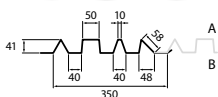

Maximale lengte: 6 m