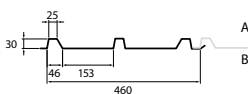

Designprofilen Allure

SAB-Block 23/430

mm	kg/m²
0,63	7,15
0,75	8,52
0,88	9,99

Maximale lengte: 6 m

SAB-Block 30/415

mm	kg/m²
0,63	7,41
0,75	8,82
0,88	10,35

Maximale lengte: 6 m

SAB-Merlon 30/415-75

mm	kg/m²
0,63	7,41
0,75	8,82
0,88	10,35

Maximale lengte: 6 m

SAB-Merlon 30/415-100

mm	kg/m²
0,63	7,41
0,75	8,82
0,88	10,35

Maximale lengte: 6 m

SAB-Merlon 30/460

mm	kg/m²
0,75	7,96
0,88	9,34

Maximale lengte: 6 m

SAB-Merlon 30/415-175

mm	kg/m²
0,75	8,82
0,88	10,35

Maximale lengte: 6 m