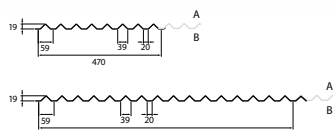

SAB-Pyramid 25/485 - 25/972