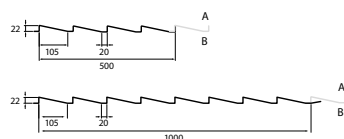

Designprofielen Essential

SAB-Pyramid 19/470 - 19/944

mm	kg/m²
0,63	6,58
0,75	7,83
0,88	9,19

SAB-Pyramid 25/485 - 25/972

mm	kg/m²
0,63	6,34
0,75	7,55
0,88	8,86

SAB-Pyramid 37/510 - 37/1020

mm	kg/m²
0,75	7,22
0,88	8,47

SAB-Tribune 22/500 - 22/1000

mm	kg/m²
0,63	6,18
0,75	7,36
0,88	8,64

SAB-Pyramid 19/520 - 19/1040

mm	kg/m²
0,75	7,08
0,88	8,30

SAB-Pyramid 37/460 - 37/920

mm	kg/m²
0,63	6,72
0,75	8,00
0,88	9,39

SAB-Pyramid 50/440 - 50/881

mm	kg/m²
0,63	6,99
0,75	8,32
0,88	9,77

Uitvoering 22/500 maximale lengte 7,5 m en 22/1000 maximale lengte 6,0 m

Voor alle SAB-Pyramid korte (werk)breedte maximale lengte: 7,5 m en lange (werk)breedte maximale lengte 6,0 m

Andere puntprofielen zijn ook mogelijk op aanvraag