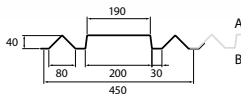

Designprofielen Architect

SAB-Diamond® 40/440

mm	kg/m²
0,63	6,99
0,75	8,36
0,88	9,81

Maximale lengte: 7,5 m

SAB-Pagode® 40/450

mm	kg/m²
0,63	6,84
0,75	8,18
0,88	9,59

Maximale lengte: 7,5 m

SAB-Pyramid Blind 39/250

mm	kg/m²
0,75	9,88
0,88	11,50
0,70*	3,16
0,80*	3,60
1,00*	4,52

Maximale lengte: 6 m
* Alleen voor aluminium

SAB-Salsa 40/350

mm	kg/m²
0,63	8,79
0,75	10,46
0,88	12,28

Maximale lengte: 6 m