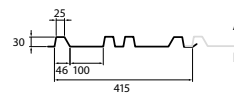

Designprofilen Allure

SAB-Block 23/430

mm	kg/m²
0,63	7,15
0,75	8,52
0,88	9,99

Maximale lengte: 6 m

SAB-Block 30/415

mm	kg/m²
0,63	7,41
0,75	8,82
0,88	10,35

Maximale lengte: 6 m

SAB-Merlon 30/415-75

mm	kg/m²
0,63	7,41
0,75	8,82
0,88	10,35

Maximale lengte: 6 m

SAB-Merlon 30/415-100

mm	kg/m²
0,63	7,41
0,75	8,82
0,88	10,35

Maximale lengte: 6 m

SAB-Merlon 30/460

mm	kg/m²
0,75	7,96
0,88	9,34

Maximale lengte: 6 m

SAB-Merlon 30/415-175

mm	kg/m²
0,75	8,82
0,88	10,35

Maximale lengte: 6 m