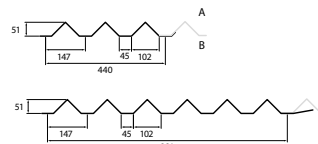

Uitvoering 22/500 maximale lengte 7,5 m en 22/1000 maximale lengte 6,0 m

Voor alle SAB-Pyramid korte (werk)breedte maximale lengte: 7,5 m en lange (werk)breedte maximale lengte 6,0 m

Andere puntprofielen zijn ook mogelijk op aanvraag