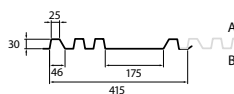

Maximale lengte: 6 m