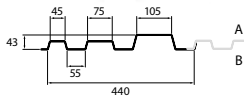

Designprofilen Allure

SAB-PZ 40/300

mm	kg/m²
0,75	8,18
0,88	9,59

Maximale lengte: 7,5 m

SAB-Robusta 43/440 A

mm	kg/m²
0,63	6,99
0,75	8,36
0,88	9,81

Maximale lengte: 7,5 m

SAB-Robusta 43/440 B

mm	kg/m²
0,63	6,99
0,75	8,36
0,88	9,81

Maximale lengte: 7,5 m

SAB-Robusta 43/440 C

mm	kg/m²
0,63	6,99
0,75	8,36
0,88	9,81

Maximale lengte: 7,5 m

SAB-Vinex 42/423

mm	kg/m²
0,63	7,27
0,75	8,66
0,88	10,16

Maximale lengte: 6 m

SAB-Vinex 59/413

mm	kg/m²
0,63	7,45
0,75	8,87
0,88	10,40

Maximale lengte: 6 m

SAB-Wave 25/512

mm	kg/m²
0,63	6,01
0,75	7,15
0,88	8,39

Maximale lengte: 7,5 m

SAB-Wave 32/513

mm	kg/m²
0,63	6,00
0,75	7,14
0,88	8,38

Maximale lengte: 7,5 m