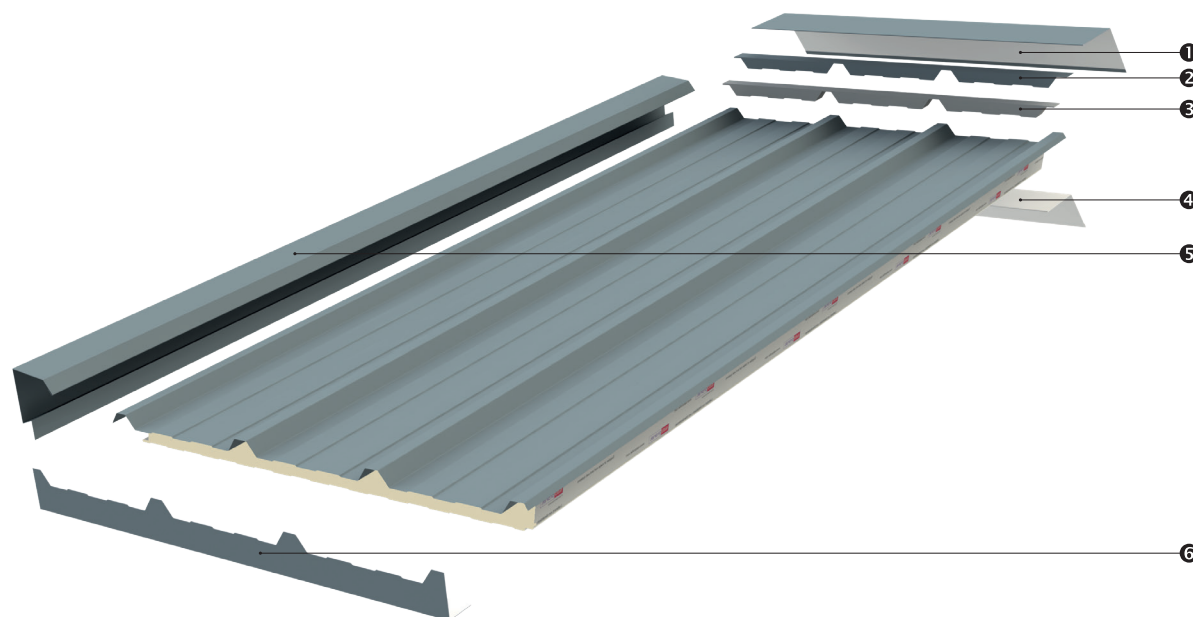

SAB DAK ACCESSOIRES

SAB-profiel levert diverse dak accessoires om je dak project netjes en mooi af te werken. Van standaard nokprofiel buiten, binnennok en windveer, maar ook speciale geprofileerde nok- en gootafsluiters passend bij het sinuspaneel SAB D SL of het trapeziumpaneel SAB D TL. Het schuim is hierdoor beschermd tegen vogels en andere dieren. Deze accessoires zijn verkrijgbaar in dezelfde kleuren als de dakpanelen en in diverse maten. Denk bij bestellen om de linkse- of rechtse legrichting.

- 1) Nokprofiel buiten
- 2) Geprofileerde nokafsluiter (SAB NA-SL of SAB NA-TL)
- 3) Profielvuller
- 4) Binnennok
- 5) Windveer
- 6) Geprofileerde gootafsluiter (SAB GA-SL of SAB GA-TL)

**SAB-profiel bv - A Tata Steel Enterprise**